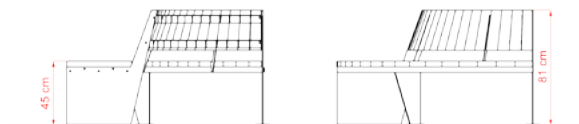

DOMINO

D O
M | BENCH |
N O

ZANO
SINCE 1988

Ławka Domino 90
02.040.1