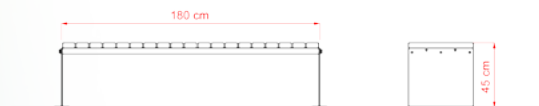

Lawka Domino
02.440