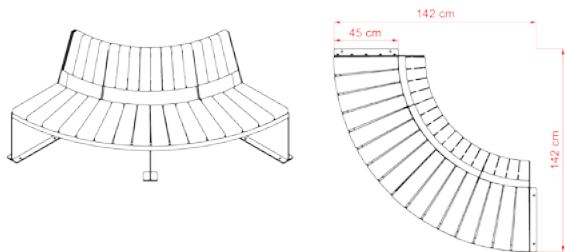

# PRZYKŁADOWE ZESTAWIENIA

**Ławka Domino 90**  
02.040.1

**Ławka Domino 90**  
02.440.1

**Donica Universe XL**  
06.055.XL

**Donica Universe L**  
06.055.L

# DOMINO

DOMINO  
BENCH

ZANO  
SINCE 1989

Lawka Domino  
02.040

Lawka Domino  
02.440

# DOMINO

D O  
M | BENCH |  
N O

ZANO  
SINCE 1988

Ławka Domino 90  
02.040.1

Ławka Domino 90  
02.040.2