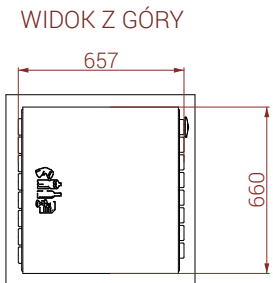

możliwość personalizacji:
piktogramy wycięte w stali

możliwość personalizacji:
napisy frezowane w drewnie

RZUT
IZOMETRYCZNY

drzwiczki otwierane na klucz