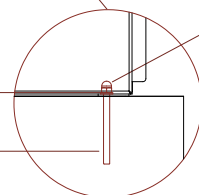

OGÓLNE DANE TECHNICZNE

wymiary:

- wysokość: 135 cm
- szerokość: 66 cm
- głębokość: 66 cm

waga:

- drewnem europejskim, iglastym:
- drewnem egzotycznym:

materiały:

- stal węglowa lub stal nierdzewna
- drewno europejskie iglaste impregnowane i lakierowane lub drewno egzotyczne olejowane

OPIS:

Konstrukcja gięta, skręcana oraz spawana z blach stalowych o grubości 1.5, 2 i 3 mm połączona z drewnianymi deskami. Konstrukcja kosza ze stali węglowej s235JR ocynkowanej i malowanej proszkowo wg palety RAL lub ze stali nierdzewnej 1.4301 szlifowanej.

poziom terenie

przykładowy fundament

Montaż:
przykręcenie do fundamentu

4 x podkładka M8 Din125
4 x pręt gwintowany M8 x120 DIN 976-1

4 x nakrętka M8 Din1587

wymiary podane w [mm]

Kosz Quadro 03.076.1		 ZANO Mirosław Zarotyński ul. Lindego 7a, 30-148 Kraków tel. 12 636 89 25 tel. 12 636 90 27 e-mail: biuro@zano.pl	
Firma Zano Mirosław Zarotyński, zgodnie z Ustawą o prawie autorskim i prawach pokrewnych z dnia 04.02.1994r. (Dz.U.94 Nr 24 poz. 83, sprost.: Dz.U.94 Nr 43 poz.170, a także z prawodawstwem Unii Europejskiej dotyczącym ochrony prawnoautorskiej, w tym wszystkimi dyrektywami rozporządzeniami UE dotyczącymi praw autorskich, zastrzega sobie prawa autorskie do rysunków, modeli 3D, renderów, grafik, treści zawartych w ofertach, załącznikach do ofert oraz innych dokumentach ich zawartość stanowi własność intelektualną firmy ZANO Mirosław Zarotyński; wykorzystywanie autorskich pomysłów, rozwiązań, kopiowanie, rozpowszechnianie zdjęć, fragmentów grafiki, tekstów opisów w celach zarobkowych, bez zezwolenia autora - firmy ZANO Mirosław Zarotyński - jest zabronione i stanowi naruszenie praw autorskich oraz podlega karze.		numer seryjny:	181024-v1
arkusz:	A4		
skala:	1:30		
waga:	drewnem europejskim, iglastym: kg drewnem egzotycznym: kg		