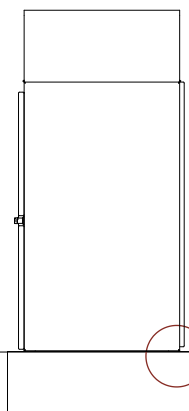

WIDOK Z BOKU