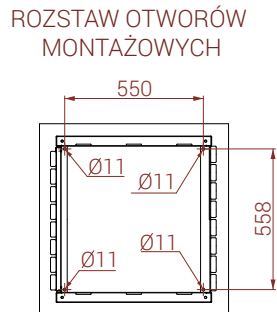

OGÓLNE DANE TECHNICZNE

wymiary:

- wysokość: 135 cm
- szerokość: 66 cm
- głębokość: 66 cm

waga:

- drewnem europejskim, iglastym:
- drewnem egzotycznym:

materiały:

- stal węglowa lub stal nierdzewna
- drewno europejskie iglaste impregnowane i lakierowane lub drewno egzotyczne olejowane

OPIS:

Konstrukcja gięta, skręcana oraz spawana z blach stalowych o grubości 1.5, 2 i 3 mm połączona z drewnianymi deskami. Konstrukcja kosza ze stali węglowej s235JR ocynkowanej i malowanej proszkowo wg palety RAL lub ze stali nierdzewnej 1.4301 szlifowanej.

W koszu zastosowano 9 desek o przekroju 22 x 60 mm i długości od 490 -1020 mm oraz 8 desek o przekroju 22 x 65 mm i długości 1050 mm. Drewno europejskie iglaste impregnowane i lakierowane lub drewno egzotyczne olejowane. Kosz przeznaczony jest na 1 standardowy, plastikowy kubek na śmieci o pojemności 120 L. Kosz otwierany jest od tyłu za pomocą drzwiczek zamykanych na klucz. Istnieje możliwość personalizacji kosza: wyfrezowania napisów w drewnie i / lub wycięcia piktogramów w stali.

możliwość personalizacji:
piktogramy wycięte w stali

możliwość personalizacji:
napisy frezowane w drewnie

RZUT
IZOMETRYCZNY

drzwiczki otwierane na klucz

miejsce na standardowy, plastikowy kubek na śmieci o pojemności 120 L