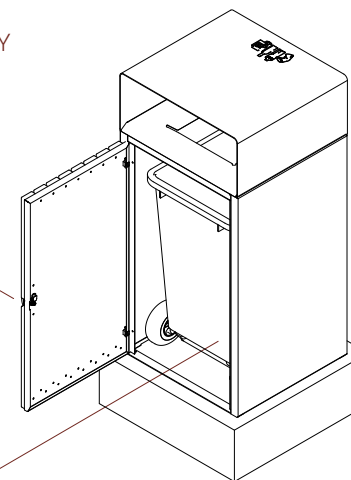

OGÓLNE DANE TECHNICZNE

wymiary:

- wysokość: 135 cm
- szerokość: 66 cm
- głębokość: 66 cm

waga:

- drewnem europejskim, iglastym:
- drewnem egzotycznym:

materiały:

- stal węglowa lub stal nierdzewna
- drewno europejskie iglaste impregnowane i lakierowane lub drewno egzotyczne olejowane

OPIS:

Konstrukcja gięta, skręcana oraz spawana z blach stalowych o grubości 1.5, 2 i 3 mm połączona z drewnianymi deskami. Konstrukcja kosza ze stali węglowej s235JR ocynkowanej i malowanej proszkowo wg palety RAL lub ze stali nierdzewnej 1.4301 szlifowanej.

W koszu zastosowano 9 desek o przekroju 22 x 60 mm i długości od 490 -1020 mm oraz 8 desek o przekroju 22 x 65 mm i długości 1050 mm. Drewno europejskie iglaste impregnowane i lakierowane lub drewno egzotyczne olejowane. Kosz przeznaczony jest na 1 standardowy, plastikowy kubek na śmieci o pojemności 120 L. Kosz otwierany jest od tyłu za pomocą drzwiczek zamykanych na klucz. Istnieje możliwość personalizacji kosza: wyfrezowania napisów w drewnie i / lub wycięcia piktogramów w stali.

możliwość personalizacji:
piktogramy wycięte w stali

możliwość personalizacji:
napisy frezowane w drewnie

RZUT
IZOMETRYCZNY

drzwiczki otwierane na klucz

miejsce na standardowy, plastikowy kubek na śmieci o pojemności 120 L