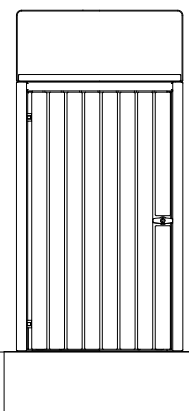

WIDOK Z TYŁU