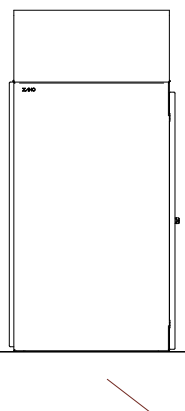

WIDOK Z BOKU