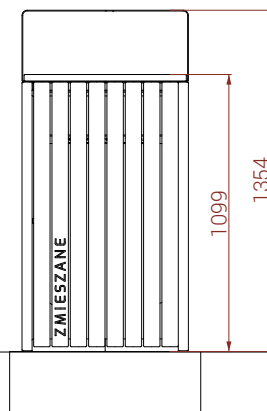

WIDOK Z PRZODU

Warianty drewna:

- Europejskie iglaste impregnowane i lakierowane
- Egzotyczne olejowane

Warianty stali:

- Stal konstrukcyjna (S235JR, DC01) ocynkowana i malowana proszkowo wg palety RAL
- stal nierdzewna (1.4301) szlifowana

poziom terenie

przykładowy fundament

Montaż:
przykręcenie do fundamentu

4 x podkładka M8 Din125
4 x pręt gwintowany M8 x120 DIN 976-1

4 x nakrętka M8 Din1587

wymiary podane w [mm]

Kosz Quadro 03.076.1		ZANO Mirosław Zarotyński ul. Lindego 7a, 30-148 Kraków tel. 12 636 89 25 tel. 12 636 90 27 e-mail: biuro@zano.pl	
Firma Zano Mirosław Zarotyński, zgodnie z Ustawą o prawie autorskim i prawach pokrewnych z dnia 04.02.1994r. (Dz.U.94 Nr 24 poz. 83, sprost.: Dz.U.94 Nr 43 poz.170, a także z prawodawstwem Unii Europejskiej dotyczącym ochrony prawnoautorskiej, w tym wszystkimi dyrektywami rozporządzeniami UE dotyczącymi praw autorskich, zastrzega sobie prawa autorskie do rysunków, modeli 3D, renderów, grafik, treści zawartych w ofertach, załącznikach do ofert oraz innych dokumentach ich zawartość stanowi własność intelektualną firmy ZANO Mirosław Zarotyński; wykorzystywanie autorskich pomysłów, rozwiązań, kopiowanie, rozpowszechnianie zdjęć, fragmentów grafiki, tekstów opisów w celach zarobkowych, bez zezwolenia autora - firmy ZANO Mirosław Zarotyński - jest zabronione i stanowi naruszenie praw autorskich oraz podlega karze.		numer seryjny:	181024-v1
arkusz:	A4		
skala:	1:30		
waga:	drewnem europejskim, iglastym: kg drewnem egzotycznym: kg